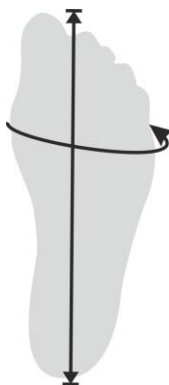

PRODUKTDATENBLATT

Kat: II

ESD-Schnürstiefel HELIX S3

Art. 779-27

Beschreibung:

Schaft aus robustem, hydrophobiertem Wildleder in Kombination mit abriebfestem Gewebe, weich gepolsterte Staublasche, besonders atmungsaktives Textilfutter, stoßabsorbierende Einlegesohle, durchtrittsichere metallfreie Zwischensohle, Kunststoff-Zehenschutzkappe, stoßdämpfende Duo-PU-Sohle, Laufsohle besonders rutschhemmend (SRC), metallfrei

Merkmale:

Obermaterial: Wildleder
Größen: 36 – 48
Gewicht: 620 g (Gr. 42)
VPW: 10/1 Paar

Größe	Fußlänge in cm	Fußbreite/Umfang in cm
35	21,8	22,2
36	22,5	22,6
37	23,2	23
38	23,8	23,4
39	24,5	23,8
40	25,2	24,2
41	25,8	24,6
42	26,5	25
43	27,2	25,4
44	27,8	25,8
45	28,5	26,2
46	29,2	26,6
47	29,8	27