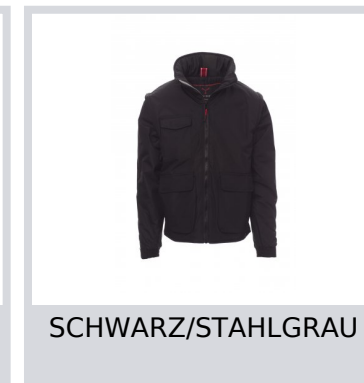

RAUCHGRAU/SCHWARZ

SCHWARZ/STAHLGRAU