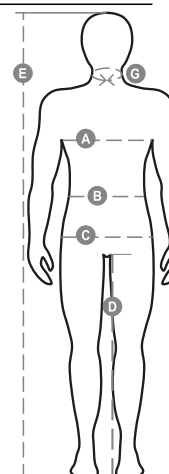

ESCAPE

000872-0051

Herren-Jacke, abtrennbare Ärmel, 8 mm Reißverschluss aus Kunststoff mit Metallschieber, im Kragen einrollbare Kapuze, elastische Ärmelbündchen mit Verschluss, 2 geräumige Vordertaschen mit LOCK SYSTEM, 2 Seitentaschen, Smartphone-Brusttasche. Innenseite: wattiert, Reißverschluss zum einfacheren Veredeln mit Druck und Stick.

Zusammensetzung: 100% POLYESTER

Erscheinungsbild: PONGEE RIPSTOP 240T

Gewicht: 200 GR/MQ

Größen: XXS-XS-S-M-L-XL-XXL-3XL-4XL-5XL

Verpackung: 1/5

MADE IN: MADE IN CHINA

HS CODE: 62014090

Farben

MARINE-DRESSBLAU/KÖNIGSBLAU

KÖNIGSBLAU/SCHWARZ

RAUCHGRAU/SCHWARZ

SCHWARZ/STAHLGRAU

Pflegeanleitung

Zertifizierungen

Richtige Grössenwahl

International Sizes	XXS		XS		S		M		L		XL		XXL		3XL		4XL		5XL	
IT - DE	36	38	40	42	44	46	48	50	52	54	56	58	60	62	64	66	68	70	72	74
FR - ES	32	34	36	38	40	42	44	46	48	50	52	54	56	58	60	62	64	66	68	70
UK Top	29	30	31	33	34	36	38	39	41	42	44	46	47	48	50	52	53	55	56	58
UK Trousers	25	27	28	29	30	32	33	34	36	38	40	41	43	45	46	48	49	51	52	54
(G) - cm	37	37	38	38	39	39	40	40	41	41	42,5	42,5	44	44	45	45	46	46	47	47
(G) - in	14½	14½	15	15	15½	15½	15¾	15¾	16	16	16¾	16¾	17¼	17¼	17¾	17¾	18	18	18½	18½
(A) - cm	72	76	80	84	88	92	96	100	104	108	112	116	120	124	128	132	136	140	144	148
(A) - in	28	30	31	33	34	36	38	39	41	42	44	46	47	48	50	52	53	55	56	58
(B) - cm	64	68	72	74	76	80	84	88	92	96	100	104	108	112	116	120	124	128	132	136
(B) - in	25	27	28	29	30	32	33	34	36	38	40	41	43	45	46	48	49	51	52	54
(C) - cm	80	84	88	90	92	96	100	104	108	112	116	120	124	128	132	136	140	144	148	152
(C) - in	31	33	34	35	36	38	39	41	42	44	46	47	49	50	52	53	55	56	58	59
(D) - cm	82	82	84	84	85	85	86	86	87	87	88	88	88	88	88	88	89	89	89	89
(D) - in	32	32	33	33	33	33	33	33	34	34	34	34	34	34	34	34	35	35	35	35
(E) - cm	170/181				175/187				175/189											
(E) - in	67/71				69/73				69/75											