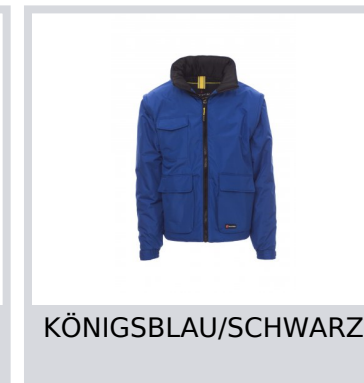

ESCAPE

000872-0051

Herren-Jacke, abtrennbare Ärmel, 8 mm Reißverschluss aus Kunststoff mit Metallschieber, im Kragen einrollbare Kapuze, elastische Ärmelbündchen mit Verschluss, 2 geräumige Vordertaschen mit LOCK SYSTEM, 2 Seitentaschen, Smartphone-Brusttasche. Innenseite: wattiert, Reißverschluss zum einfacheren Veredeln mit Druck und Stick.

Zusammensetzung: 100% POLYESTER

Erscheinungsbild: PONGEE RIPSTOP 240T

Gewicht: 200 GR/MQ

Größen: XXS-XS-S-M-L-XL-XXL-3XL-4XL-5XL

Verpackung: 1/5

MADE IN: MADE IN CHINA

HS CODE: 62014090

Farben

MARINE-DRESSBLAU/KÖNIGSBLAU

KÖNIGSBLAU/SCHWARZ

RAUCHGRAU/SCHWARZ

SCHWARZ/STAHLGRAU

Pflegeanleitung

Zertifizierungen

Richtige Grössenwahl

International Sizes	XXS		XS		S		M		L		XL		XXL		3XL		4XL		5XL	
IT - DE	36	38	40	42	44	46	48	50	52	54	56	58	60	62	64	66	68	70	72	74
FR - ES	32	34	36	38	40	42	44	46	48	50	52	54	56	58	60	62	64	66	68	70
UK Top	29	30	31	33	34	36	38	39	41	42	44	46	47	48	50	52	53	55	56	58
UK Trousers	25	27	28	29	30	32	33	34	36	38	40	41	43	45	46	48	49	51	52	54
(G) - cm	37	37	38	38	39	39	40	40	41	41	42,5	42,5	44	44	45	45	46	46	47	47
(G) - in	14½	14½	15	15	15½	15½	15¾	15¾	16	16	16¾	16¾	17¼	17¼	17¾	17¾	18	18	18½	18½
(A) - cm	72	76	80	84	88	92	96	100	104	108	112	116	120	124	128	132	136	140	144	148
(A) - in	28	30	31	33	34	36	38	39	41	42	44	46	47	48	50	52	53	55	56	58
(B) - cm	64	68	72	74	76	80	84	88	92	96	100	104	108	112	116	120	124	128	132	136
(B) - in	25	27	28	29	30	32	33	34	36	38	40	41	43	45	46	48	49	51	52	54
(C) - cm	80	84	88	90	92	96	100	104	108	112	116	120	124	128	132	136	140	144	148	152
(C) - in	31	33	34	35	36	38	39	41	42	44	46	47	49	50	52	53	55	56	58	59
(D) - cm	82	82	84	84	85	85	86	86	87	87	88	88	88	88	88	88	89	89	89	89
(D) - in	32	32	33	33	33	33	33	33	34	34	34	34	34	34	34	34	35	35	35	35
(E) - cm	170/181				175/187				175/189											
(E) - in	67/71				69/73				69/75											