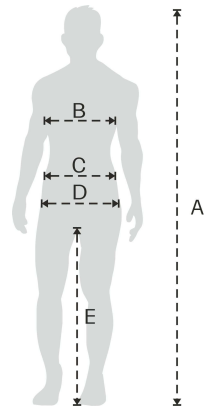

**Größen:** XS - XXXL

#### Pflegehinweise:

19.HCN.92797  
 HOHENSTEIN HTTI

**Richtige Größenwahl** | Alle Maßangaben in cm

Internationale Größe	XS		S		M		L		XL		XXL		3XL		4XL	
entspricht Herrengröße	40	42	44	46	48	50	52	54	56	58	60	62	64	66	68	70
A) Körperlänge	162 - 176				170 - 184				178 - 190				184 - 194			
B) Brustumfang	80	84	88	92	96	100	104	108	112	116	120	124	128	132	136	140
C) Bundumfang (Gürtellinie)	68	72	76	80	84	88	92	96	100	104	108	112	116	120	124	128
D) Hüftumfang (Gesäßumfang)	82	86	92	96	100	104	108	112	116	120	124	128	132	136	140	144
E) Beininnenlänge	84	84	85	85	86	86	87	87	88	88	88	88	88	88	89	89

entspricht Damengröße *)	34	36	38	40	42	44	46	48	50	52	54	56
--------------------------	----	----	----	----	----	----	----	----	----	----	----	----

entspricht Jeansgröße (Inch) *)	27	29	30	32	33	34	36	38	40	42	44	46	48	50
---------------------------------	----	----	----	----	----	----	----	----	----	----	----	----	----	----